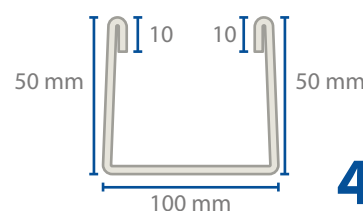

67392

C - 24 (.45 mm)

14332

C - 26 (.61 mm)

Longitud:

305 mm

Empaque:

12 pzs

Color:

Blanco arena

4"

67393

C - 24 (.45 mm)

14337

C - 26 (.61 mm)

Longitud:

6"

67395

C - 24 (.45 mm)

14339

C - 26 (.61 mm)

Longitud:

305 mm

Empaque: