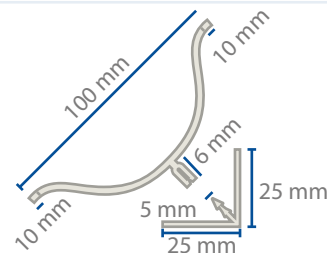

67407

Longitud:
305 mm
Empaque:
12 pzs
Color:
Blanco

67403

Longitud:
305 mm
Empaque:
12 pzs
Color:
Blanco

4"

67404

Longitud:
305 mm
Empaque:
12 pzs
Color:
Blanco

6"

67405

Longitud:
305 mm
Empaque:
12 pzs
Color:
Blanco

4"

67406

Longitud:
305 mm
Empaque:
12 pzs
Color:
Blanco

6"

67408

Longitud:
305 mm
Empaque:
12 pzs
Color:
Blanco