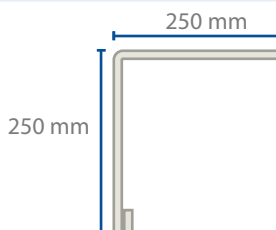

5"

67386

C - 24 (.45 mm)

14273

C - 26 (.61 mm)

Longitud:

305 mm

Empaque:

C - 24 (.45 mm)

14273

C - 26 (.61 mm)

Longitud:

305 mm

Empaque:

12 pzs

Color:

Blanco arena

8"

67390

C - 24 (.45 mm)

14335

C - 26 (.61 mm)

Longitud:

305 mm

6"

67395

C - 24 (.45 mm)

14339

C - 26 (.61 mm)

Longitud:

305 mm

Empaque: