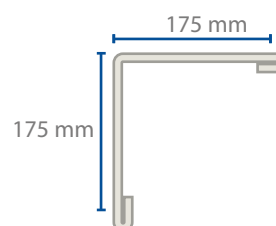

67383

C - 24 (.45 mm)

14273

C - 26 (.61 mm)

Longitud:

305 mm

Empaque:

12 pzs

14273

C - 26 (.61 mm)

Longitud:

305 mm

Empaque:

12 pzs

Color:

Blanco arena

5"

67386

C - 24 (.45 mm)

14273

C - 26 (.61 mm)

Longitud:

305 mm

Empaque:

6"

67395

C - 24 (.45 mm)

14339

C - 26 (.61 mm)

Longitud:

305 mm

Empaque: