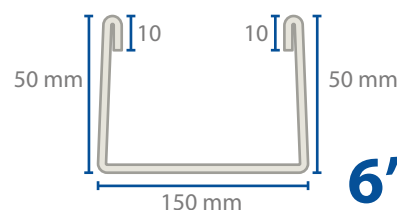

14338

C - 26 (.61 mm)

Longitud:

305 mm

Empaque:

12 pzs

Color:

Blanco arena

6"

67395

C - 24 (.45 mm)

14339

C - 26 (.61 mm)

Longitud:

305 mm

Empaque: