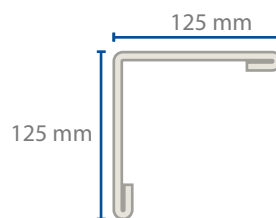

67383

C - 24 (.45 mm)

14273

C - 26 (.61 mm)

Longitud:

305 mm

Empaque:

12 pzs

Color:

Blanco arena

3"

67384

C - 24 (.45 mm)

14273

C - 26 (.61 mm)

Longitud:

5"

67386

C - 24 (.45 mm)

14273

C - 26 (.61 mm)

Longitud:

305 mm

Empaque:

6"

67395

C - 24 (.45 mm)

14339

C - 26 (.61 mm)

Longitud:

305 mm

Empaque: