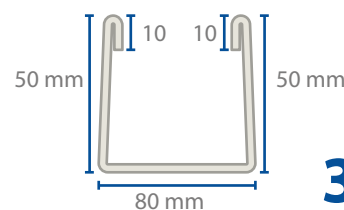

5"

67386

C - 24 (.45 mm)

14273

C - 26 (.61 mm)

Longitud:

305 mm

Empaque:

C - 26 (.61 mm)

Longitud:

305 mm

Empaque:

12 pzs

Color:

Blanco arena

3"

67392

C - 24 (.45 mm)

14332

C - 26 (.61 mm)

Longitud:

305 mm

Empaque:

12 pzs

6"

67395

C - 24 (.45 mm)

14339

C - 26 (.61 mm)

Longitud:

305 mm

Empaque: