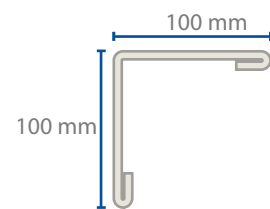

C - 26 (.61 mm)

Longitud:

305 mm

Empaque:

12 pzs

Color:

Blanco arena

2"

67383

C - 24 (.45 mm)

14273

C - 26 (.61 mm)

Longitud:

305 mm

Empaque:

12 pzs

5"

67386

C - 24 (.45 mm)

14273

C - 26 (.61 mm)

Longitud:

305 mm

Empaque:

6"

67395

C - 24 (.45 mm)

14339

C - 26 (.61 mm)

Longitud:

305 mm

Empaque: