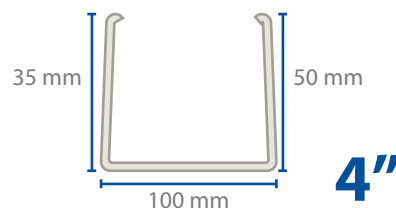

6"

67395

C - 24 (.45 mm)

14339

C - 26 (.61 mm)

Longitud:

305 mm

Empaque:

14333
C - 26 (.61 mm)

Longitud:
305 mm
Empaque:
12 pzs
Color:
Blanco arena

Perfil exterior y esquinero

Perfil U y esquinero

Perfil interior

67407

Longitud:
305 mm
Empaque:
12 pzs
Color:
Blanco

67403

Longitud:
305 mm
Empaque:
12 pzs
Color:
Blanco

4"

67404

Longitud:
305 mm
Empaque:
12 pzs
Color:
Blanco

6"

67405

Longitud:
305 mm
Empaque:
12 pzs
Color:
Blanco

4"