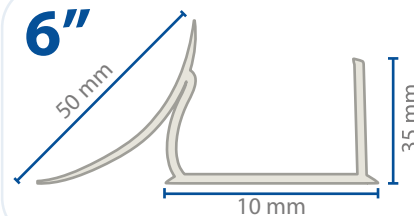

67407

Longitud:
305 mm
Empaque:
12 pzs
Color:
Blanco

67403

Longitud:
305 mm
Empaque:
12 pzs
Color:
Blanco

4"

67404

Longitud:
305 mm
Empaque:
12 pzs
Color:
Blanco

6"

67405

Longitud:
305 mm
Empaque:
12 pzs
Color:
Blanco

4"

67406

Longitud:
305 mm
Empaque:
12 pzs
Color:
Blanco

6"

67408

Longitud:
305 mm
Empaque:
12 pzs
Color:
Blanco