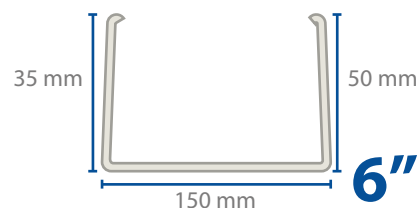

67407

Longitud:
305 mm
Empaque:
12 pzs
Color:
Blanco

67403

Longitud:
305 mm
Empaque:
12 pzs
Color:
Blanco

4"

67404

Longitud:
305 mm
Empaque:
12 pzs
Color:
Blanco

6"

67405

Longitud:
305 mm
Empaque:
12 pzs
Color:
Blanco

4"

67406

Longitud:
305 mm
Empaque:
12 pzs
Color:
Blanco

6"

67408

Longitud:
305 mm
Empaque:
12 pzs
Color:
Blanco