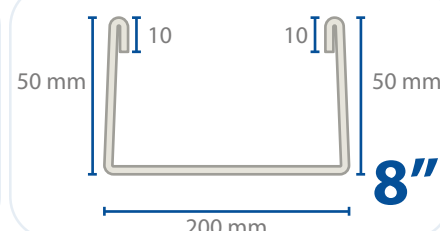

6"

67395

C - 24 (.45 mm)

14339

C - 26 (.61 mm)

Longitud:

305 mm

Empaque:

Longitud:

305 mm

Empaque:

12 pzs

Color:

Blanco arena

8"

67389
C - 24 (.45 mm)

14333
C - 26 (.61 mm)

Longitud:
305 mm
Empaque:
12 pzs
Color:
Blanco arena

Perfil exterior y esquinero

Perfil U y esquinero

Perfil interior

67407

Longitud:
305 mm
Empaque:
12 pzs
Color:
Blanco

67403