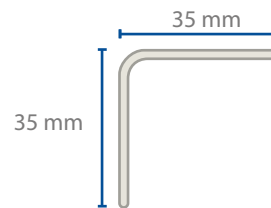

67403

Longitud:
305 mm
Empaque:
12 pzs
Color:
Blanco