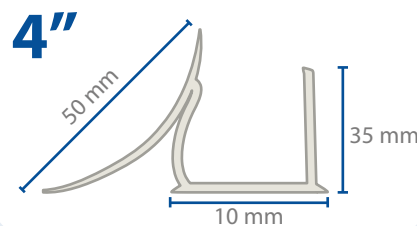

67407

Longitud:
305 mm
Empaque:
12 pzs
Color:
Blanco

67403

Longitud:
305 mm
Empaque:
12 pzs
Color:
Blanco

4"

67404

Longitud:
305 mm
Empaque:
12 pzs
Color:
Blanco

6"

67405

Longitud:
305 mm
Empaque:
12 pzs
Color:
Blanco

4"

67406

Longitud:
305 mm
Empaque:
12 pzs
Color:
Blanco

6"

67408

Longitud:
305 mm
Empaque:
12 pzs
Color:
Blanco