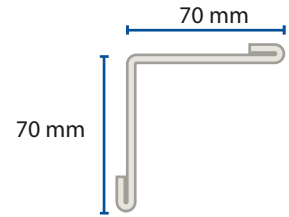

6"

67395

C - 24 (.45 mm)

14339

C - 26 (.61 mm)

Longitud:

305 mm

Empaque:

Longitud:

305 mm

Empaque:

12 pzs

Color:

Blanco arena

8"

67389
C - 24 (.45 mm)

14333
C - 26 (.61 mm)

Longitud:
305 mm
Empaque:
12 pzs
Color:
Blanco arena

Perfil exterior y esquinero

Perfil U y esquinero

Perfil interior

67407

Longitud:
305 mm
Empaque:
12 pzs
Color:
Blanco

67403