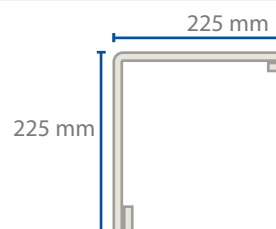

5"

67386

C - 24 (.45 mm)

14273

C - 26 (.61 mm)

Longitud:

305 mm

Empaque:

Longitud:

305 mm

Empaque:

12 pzs

Color:

Blanco arena

7"

67388

C - 24 (.45 mm)

14273

C - 26 (.61 mm)

Longitud:

305 mm

Empaque:

12 pzs

Color:

6"

67395

C - 24 (.45 mm)

14339

C - 26 (.61 mm)

Longitud:

305 mm

Empaque: